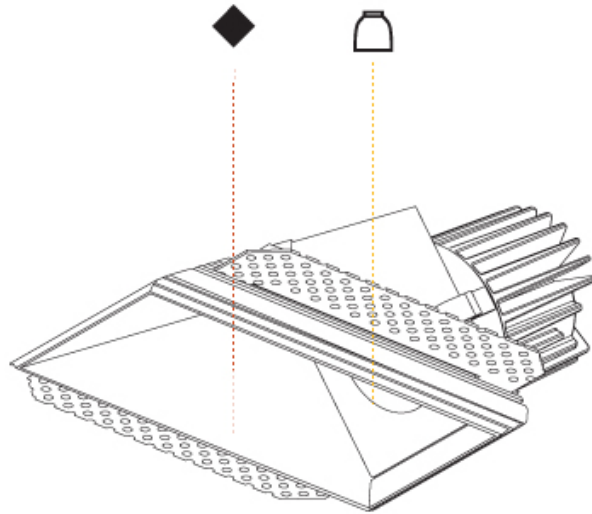

CAVE WALLWASH TRIMLESS

A35706-

PROJECT _____

TYPE _____

SPECIFIER _____

QUANTITY _____

DATE _____

DICE